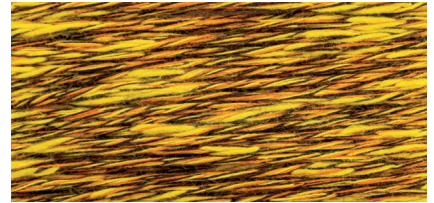

---

**MONTICOLOR**

---

**LOOPWOOL**

---

*Winter Rough*

LW10

LW15

MONTICOLOR

LW16

LW21

LW26

LW17

LW22

LW27

LW18

LW23

LW28

LW19

LW24

LW29

LW20

LW25

LW30

Composizione: 82% Cotone - 18% Lana Merino  
Colori a Campione: No

**SPECIAL CARES:**

Alcune varianti con la presenza di componente greggio possono presentare variazioni di tono da lotto a lotto non modificabili.